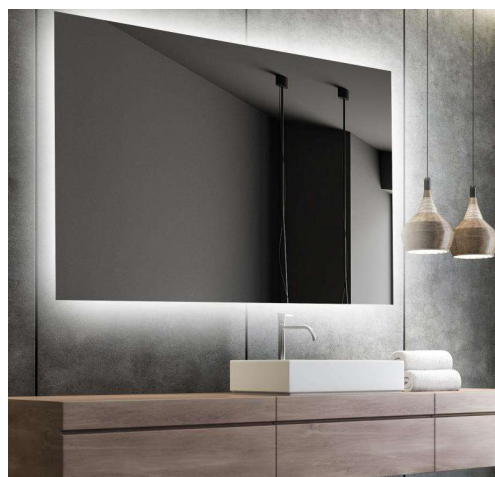

Mona-1 1600x800

nordic-bad

SPECIFIKATIONER

Strømforsyning -----	230V/50Hz
Lyskilde -----	LED
Wattage -----	55 W
Kelvin -----	3000K
Ra-Værdi -----	> 95
IP-klasse -----	IP44
Beskyttelsesklasse -----	II
Godkendelser -----	CE/RoHS
Lysstyrke -----	11000 Lumens